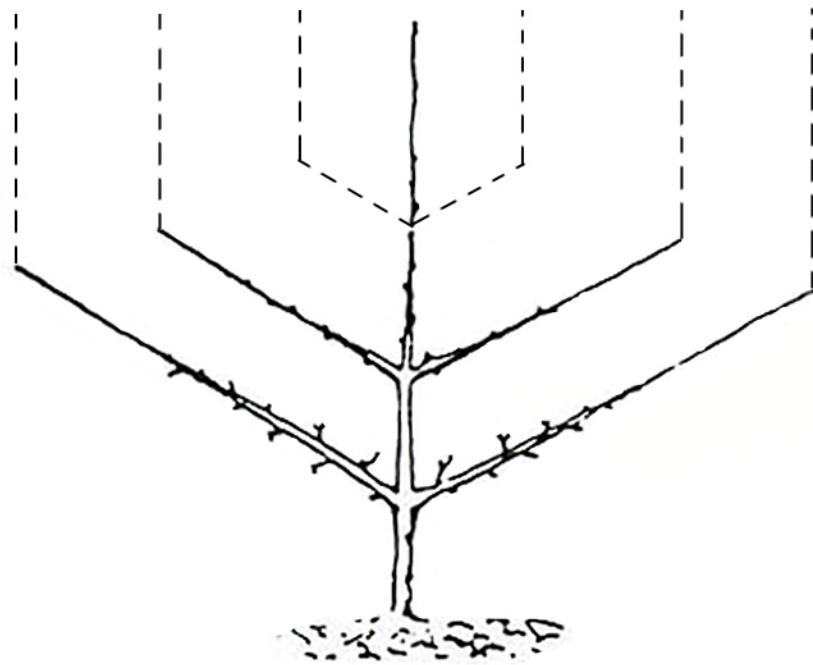

FORMES FRUITIERES ET PALISSAGES

SCION DE 1 AN
tous les fruitiers

TIGE ou HAUTE-TIGE / Tronc de 2m
tous les fruitiers

DEMI-TIGE / Tronc de 1m50
tous les fruitiers

QUENOUILLE ou BASSE-TIGE
tous les fruitiers

PALMETTE OBLIQUE 2 ETAGES
pommiers et poiriers uniquement

**PALMETTE VERRIER
 4 BRANCHES**
pommiers et poiriers uniquement

PALMETTE FERRAGUTI ou HORIZONTALE
 Hauteur: 2 étages 90cm / 3 étages 130cm / 4 étages 170cm
pommiers et poiriers uniquement

CORDONS HORIZONTAUX SIMPLES ET DOUBLES / Hauteur 40cm et 80cm
pommiers uniquement

U SIMPLE
pommiers uniquement

PALISSAGE "A LA DIABLE"
pêchers, abricotiers et tous autres fruitiers